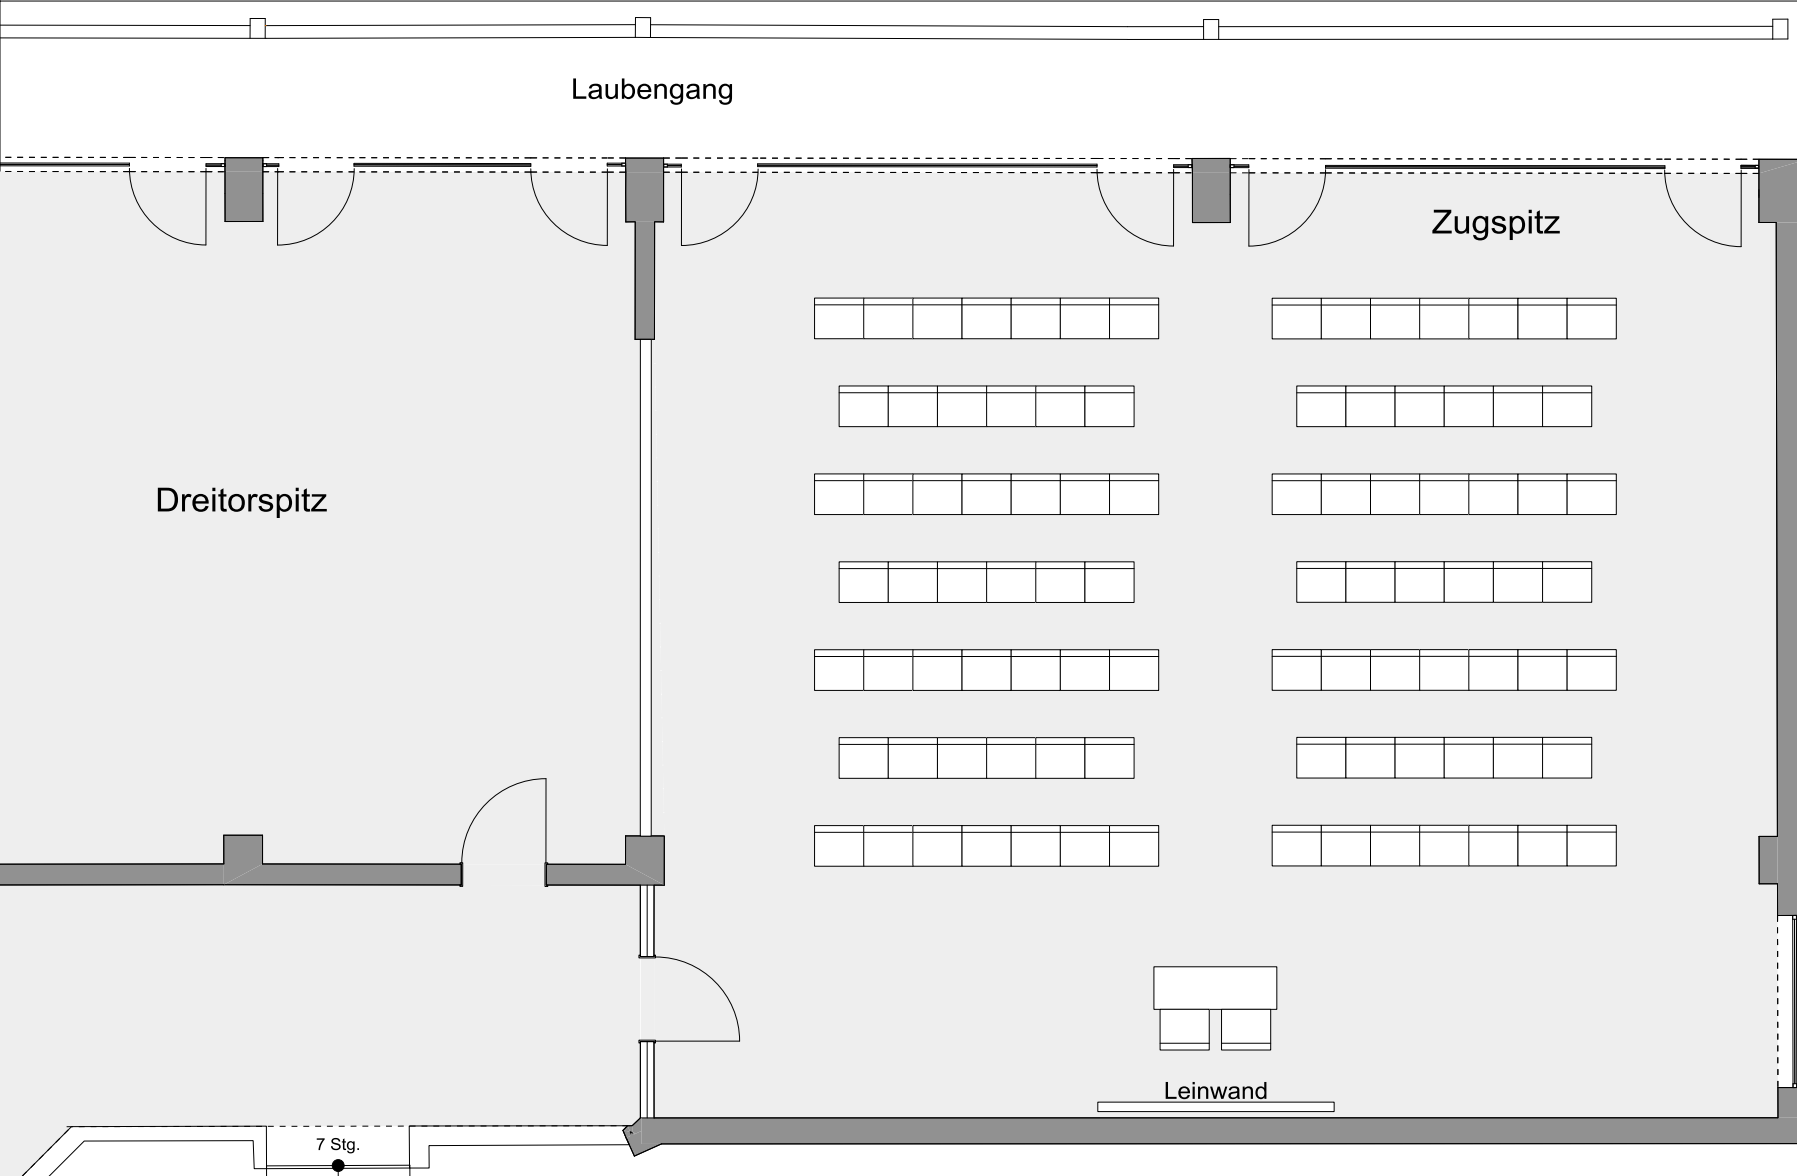

HOTEL AM BADERSEE
ZUGSPITZDORF GRAINAU

Ebene:
3.Ebene

Raum:
Zugspitz

Bestuhlungsform:
Stuhlreihen

Personenzahl:
92 Personen

Träumen, durchatmen, sich verwöhnen und begeistern lassen.
Herzlich Willkommen im Hotel am Badersee.